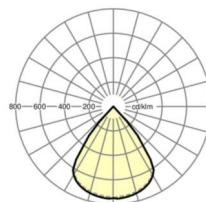

параметры

номер заказа	60626036670
код EAN	4020863419746
номер таможенного тарифа	94051190
Знак прохождения контроля	IP 20, класс защиты I, для рабочих мест за дисплеем 65°<100, F, Кровля класса F, Indoor, CE
Степень ударопрочности IK	IK02
Температура окружения	ta 25°C
Особые свойства	Готовность к IoT «Ready for IoT»
Гарантийный срок	5 лет
Государственные программы поддержки	BEG - государственные субсидии для энергосберегающих зданий (действительна только для Германии)

электротехника

Балласт	Электронный драйвер DALI2 (1 штука)
Мощность системы	29W
сетевое напряжение	230V/50Hz
автоматический предохранитель (пусковой ток)	18 штук/B10, 28 штук/B16, 30 штук/C10, 46 штук/C16
класс энергосбережения/Источник света	C

Оптика

Оснастка	LED, цветопередача/оттенок света CRI ≥ 80 / 3000K
Допуск для координаты цветности (MacAdam)	3SDCM
Фотобиологическая безопасность (светильник)	RG1
Номинальный световой поток	3834lm
Срок службы LED	50000h L80/B10 (Tq 25°C)
светоотдача светильников	133lm/W
UGR поп./вдоль	12.9 / 12.8

DEEP-LINK

<https://www.regiolum.de/ru/article/60626036670>