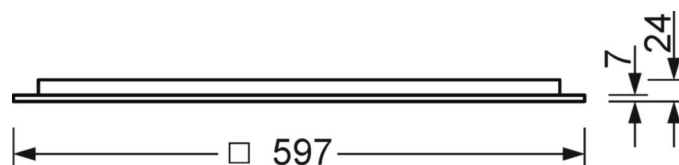

Оптика

Оснастка	LED, цветопередача/оттенок света CRI ≥ 80 / 3000K
Допуск для координаты цветности (MacAdam)	3SDCM
Фотобиологическая безопасность (светильник)	RG1
Номинальный световой поток	3834lm
Срок службы LED	50000h L80/B10 (Tq 25°C)
светоотдача светильников	133lm/W
UGR поп./вдоль	12.9 / 12.8

DEEP-LINK

<https://www.regiolum.de/ru/article/60626036670>

Ссылка	LED 3800lm 830
ηLB	100 %
Φ ↓/↑	100 % / 0 %
UGR поп./вдоль	12.9 / 12.8

Механика

цвет корпуса	белый стандартный для электротехники RAL 9016
размеры (LxWxH/DxH)	597mm x 597mm x 24mm
Глубина	17mm
Потолочная система	подвесные потолки с видимыми несущими траверсами [s-TS] (600x600мм), потолки с вырезами (AD)
вырез в потолке (ДxШ/диам.)	575mm x 575mm
глубина встройки	100mm [AD]; 100mm [s-TS] min
вес (нетто)	4.2kg
Cable entry KE (X/Y)	0mm/0mm
Вид монтажа	настенная установка отдельных светильников, Вкладная установка, Потолочная одиночная установка

размеры

L	597 mm	Длина
B	597 mm	Ширина
H	24 mm	Высота
T	17 mm	Глубина
DA(L)	575 mm	Сечение, длина
DA(B)	575 mm	Сечение, ширина
Et(min)	100 mm	Минимальное расстояние от потолка - минимальный размер (видим)
E(AD)	100 mm	Минимальное расстояние от потолка (потолки с вырезом)
MLTS1	600 mm	Модульный размер, длина (видимый Т-профиль)
MLTS_1/2	600	Модульный размер, длина (видимый Т-профиль) 1/2
MBTS1	600 mm	Модульный размер, ширина (видимый Т-профиль)
MBTS_1/2	600	Модульный размер, ширина (видимый Т-профиль) 1/2
X	0 mm	Расстояние от ввода проводов до середины светильника по оси X (вдо)
Y	0 mm	Расстояние от ввода проводов до середины светильника по оси Y (поп)